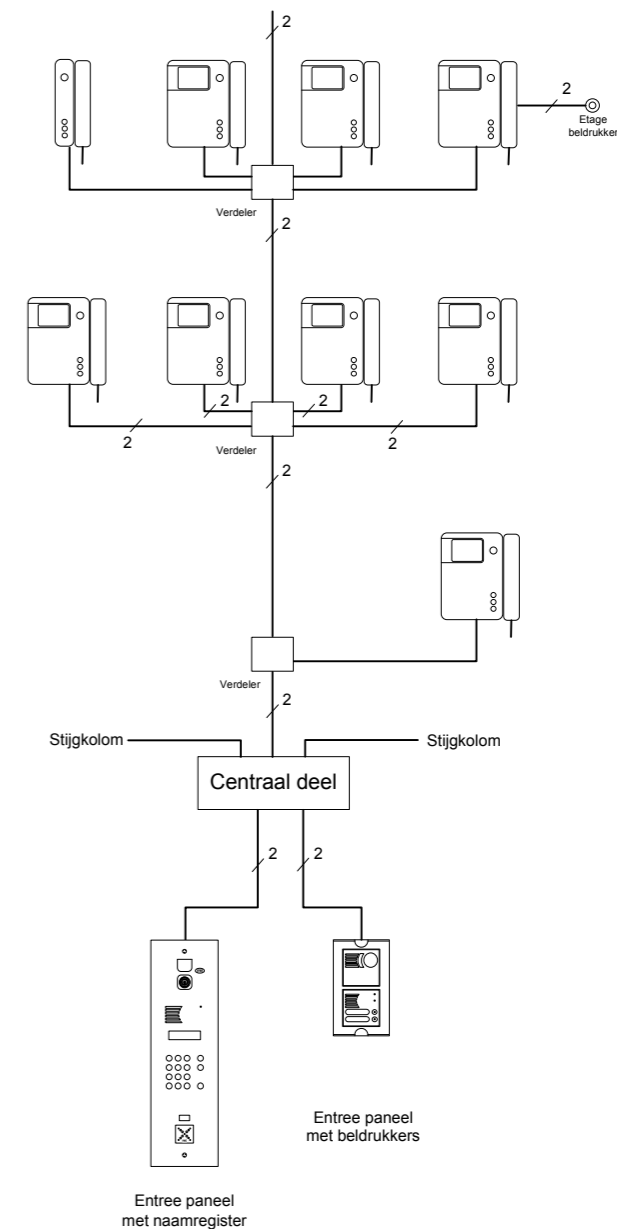

2 VOICE
(Aftakken vanaf de meterkast)

2 VOICE
(Aftakken vanaf de meterkast)

2 VOICE
(Doorlussen achter de toestellen)

2 VOICE
(Verdeling met videoverdelers)

| | | |
|---|----------------------------|-------------------|
|  | Elbo Technology B.V. | Datum: 17-04-2013 |
| | | Getekend: MM |
| Project: | Blokschema 2 voice website | |
| Opm.: | | |
| Tekening referentie : | Ktek/00028350/131602 | |