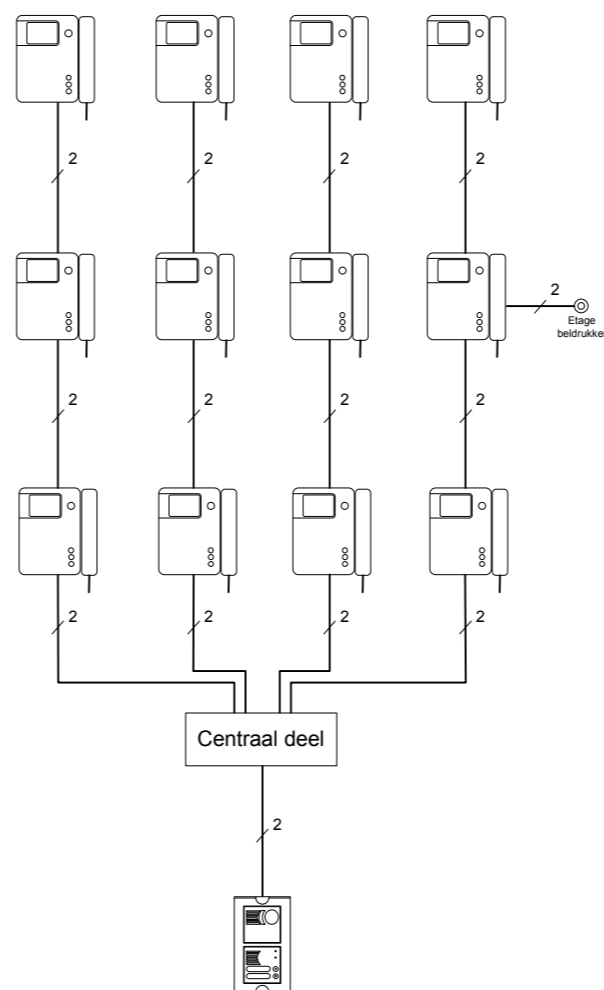

2 VOICE
(Aftakken vanaf de meterkast)

2 VOICE
(Aftakken vanaf de meterkast)

2 VOICE
(Doorlussen achter de toestellen)

2 VOICE
(Verdeling met videoverdelers)

| | | |
|---|----------------------------|-------------------|
|  | Elbo Technology B.V. | Datum: 17-04-2013 |
| | | Getekend: MM |
| Project: | Blokschema 2 voice website | |
| Opm.: | | |
| Tekening referentie : | Ktek/00028350/131602 | |