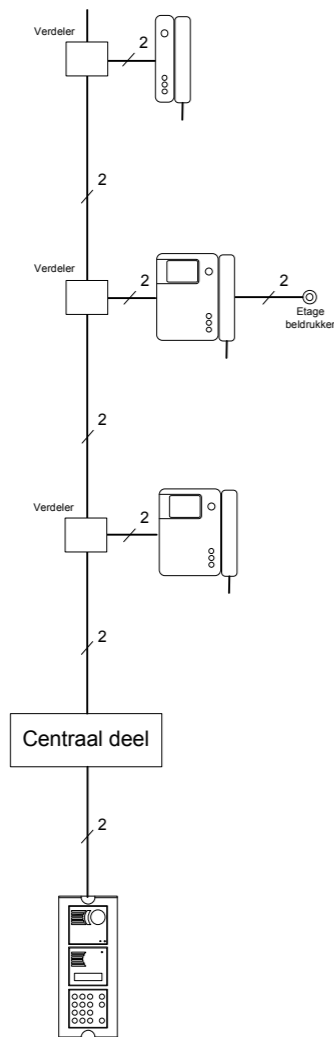

2 VOICE
(Aftakken vanaf de meterkast)

2 VOICE
(Aftakken vanaf de meterkast)

2 VOICE
(Doorlussen achter de toestellen)

2 VOICE
(Verdeling met videoverdelers)

| | | |
|---|----------------------------|-------------------|
|  | Elbo Technology B.V. | Datum: 17-04-2013 |
| | | Getekend: MM |
| Project: | Blokschema 2 voice website | |
| Opm.: | | |
| Tekening referentie : | Ktek/00028350/131602 | |