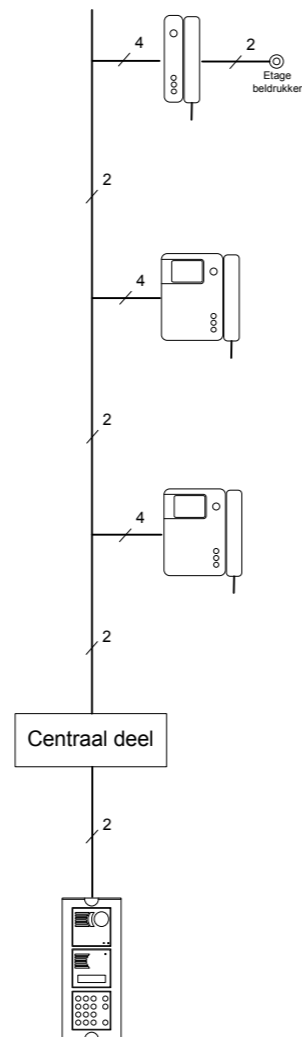

2 VOICE
(Aftakken vanaf de meterkast)

2 VOICE
(Aftakken vanaf de meterkast)

2 VOICE
(Doorlussen achter de toestellen)

2 VOICE
(Verdeling met videoverdelers)

| | | |
|---|----------------------------|-------------------|
|  | Elbo Technology B.V. | Datum: 17-04-2013 |
| | | Getekend: MM |
| Project: | Blokschema 2 voice website | |
| Opm.: | | |
| Tekening referentie : | Ktek/00028350/131602 | |